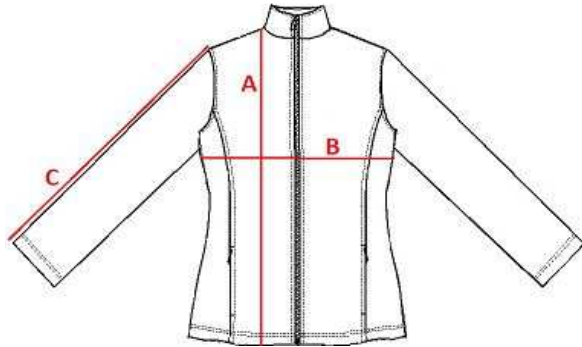

## Ladies' fleece sweatshirt

cm	S	M	L	XL	XXL
<b>A</b>	65	67,5	70	72,5	75
<b>B</b>	49	52	55	58	61
<b>C</b>	78	80	81	82	84

Orientation sizes of the product.